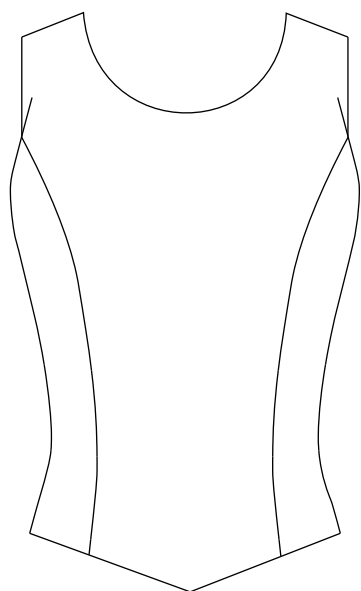

見頃切り替え 2 : V字切り替え

VA. ハイウエスト

VB. ウエスト切り替え

VC. ノーマル切り替え

VD. ミドルヒップ切り替え

VE. ヒップライン切り替え