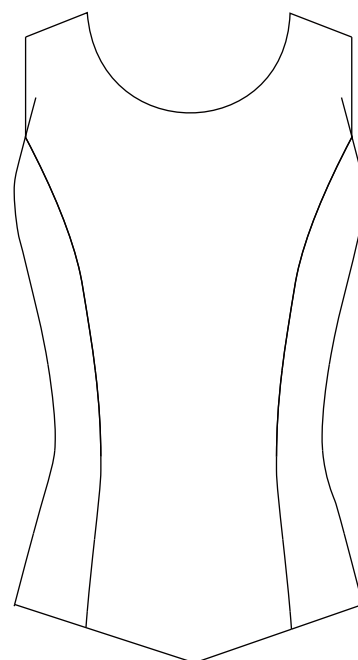

見頃切り替え 2 : V字切り替え

VA. ハイウエスト

VB. ウエスト切り替え

VC. ノーマル切り替え

VD. ミドルヒップ切り替え

VE. ヒップライン切り替え