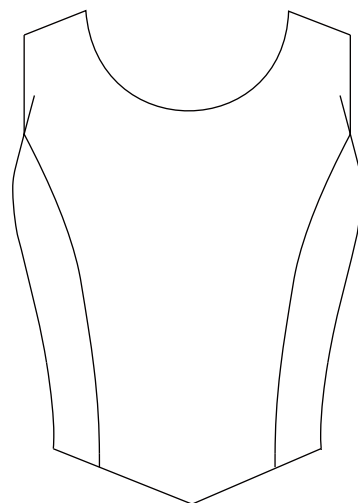

見頃切り替え 2 : V字切り替え

VA. ハイウエスト

VB. ウエスト切り替え

VC. ノーマル切り替え

VD. ミドルヒップ切り替え

VE. ヒップライン切り替え