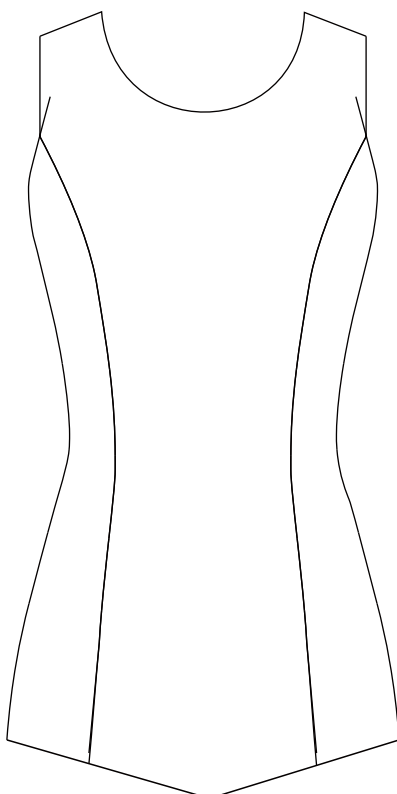

見頃切り替え 2 : V字切り替え

VA. ハイウエスト

VB. ウエスト切り替え

VC. ノーマル切り替え

VD. ミドルヒップ切り替え

VE. ヒップライン切り替え