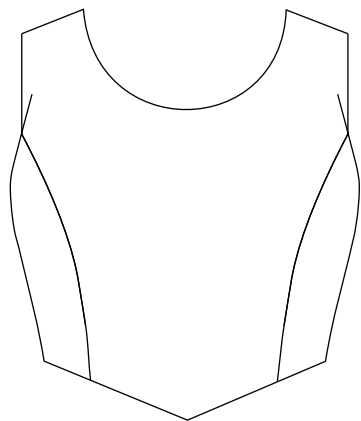

見頃切り替え 2 : V字切り替え

VA. ハイウエスト

VB. ウエスト切り替え

VC. ノーマル切り替え

VD. ミドルヒップ切り替え

VE. ヒップライン切り替え